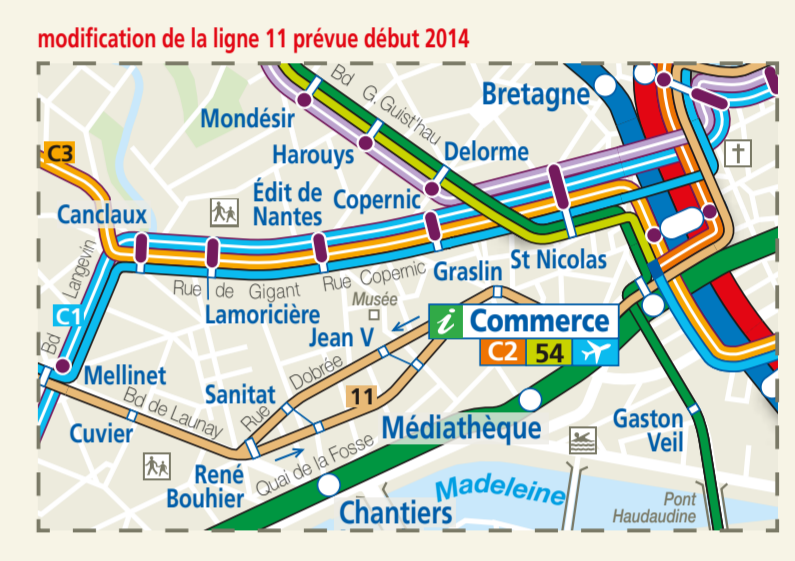

© SEMTAN - Tous droits de reproduction réservés - Septembre 2013

N 248
CHELET
GUSNON
VALLET
POTIERS

LEGENDE

	Terminus de la ligne		Arrêt desservi dans les deux sens
	Deserte à certaines heures		Arrêt desservi dans un seul sens
	Espace piéton		Arrêt de ville
	Planification		Hôpital
	Planification		Leu de culture
	Planification		Opéra
	Planification		Centre
	Planification		Centre commercial
	Planification		Proximité