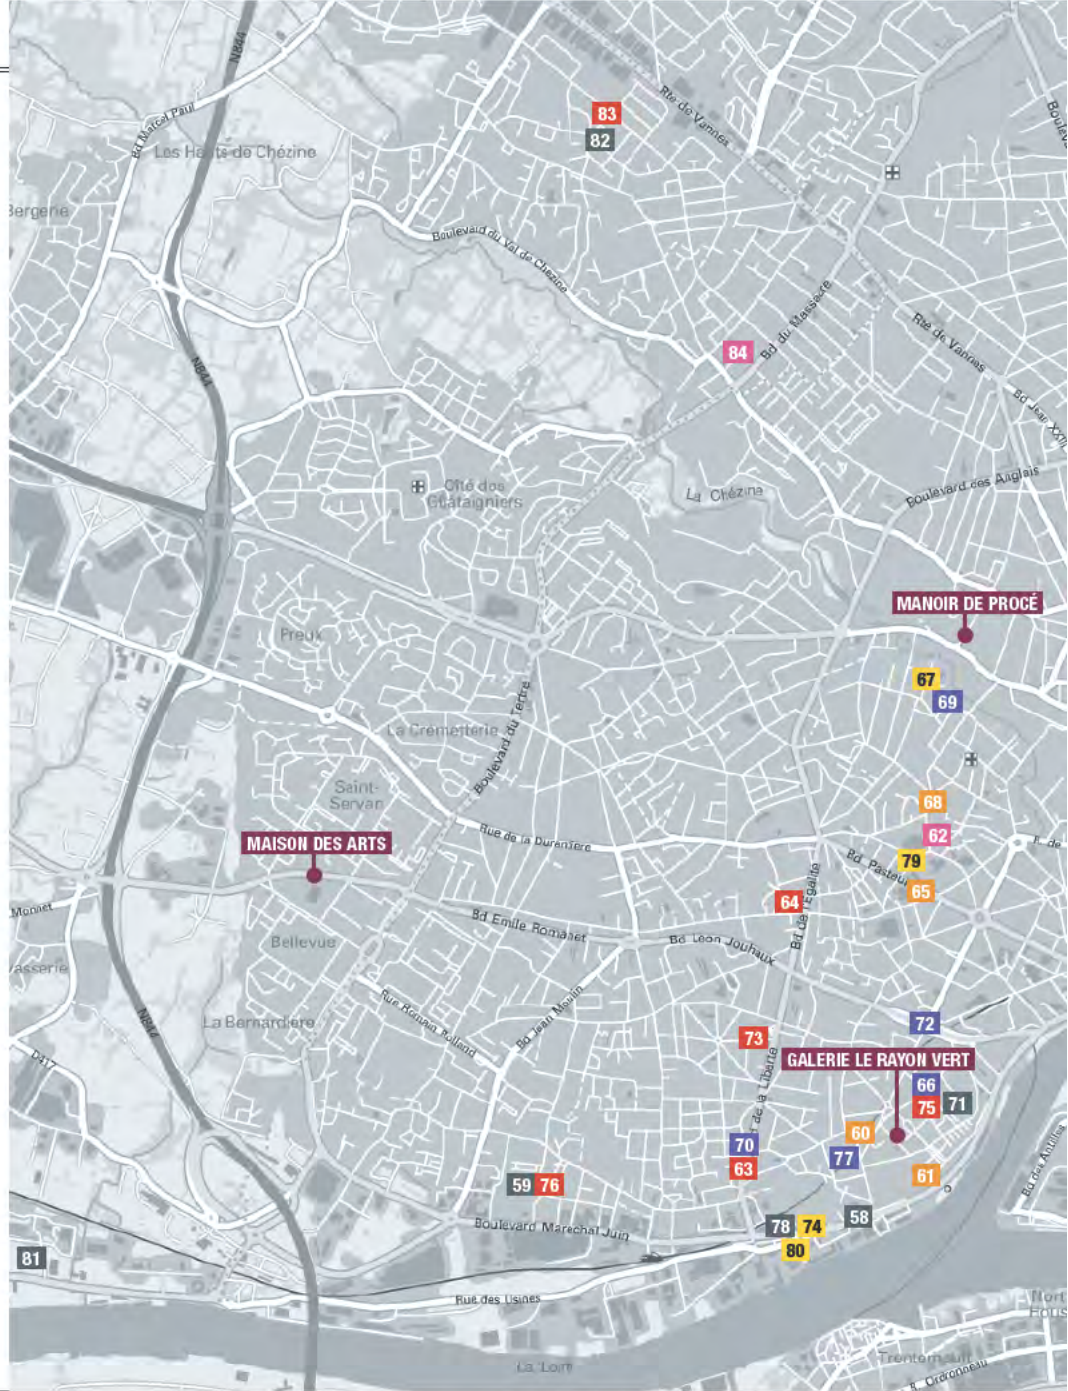

VISITES
de 14 H
à 20H

Peinture.....
Dessin.....
Sculpture / Volume.....
Photographie.....

Vidéo, son et multimédia.....
Performance.....
Gravure / Estampe / Lithographie.....
Installations / Techniques mixtes.....