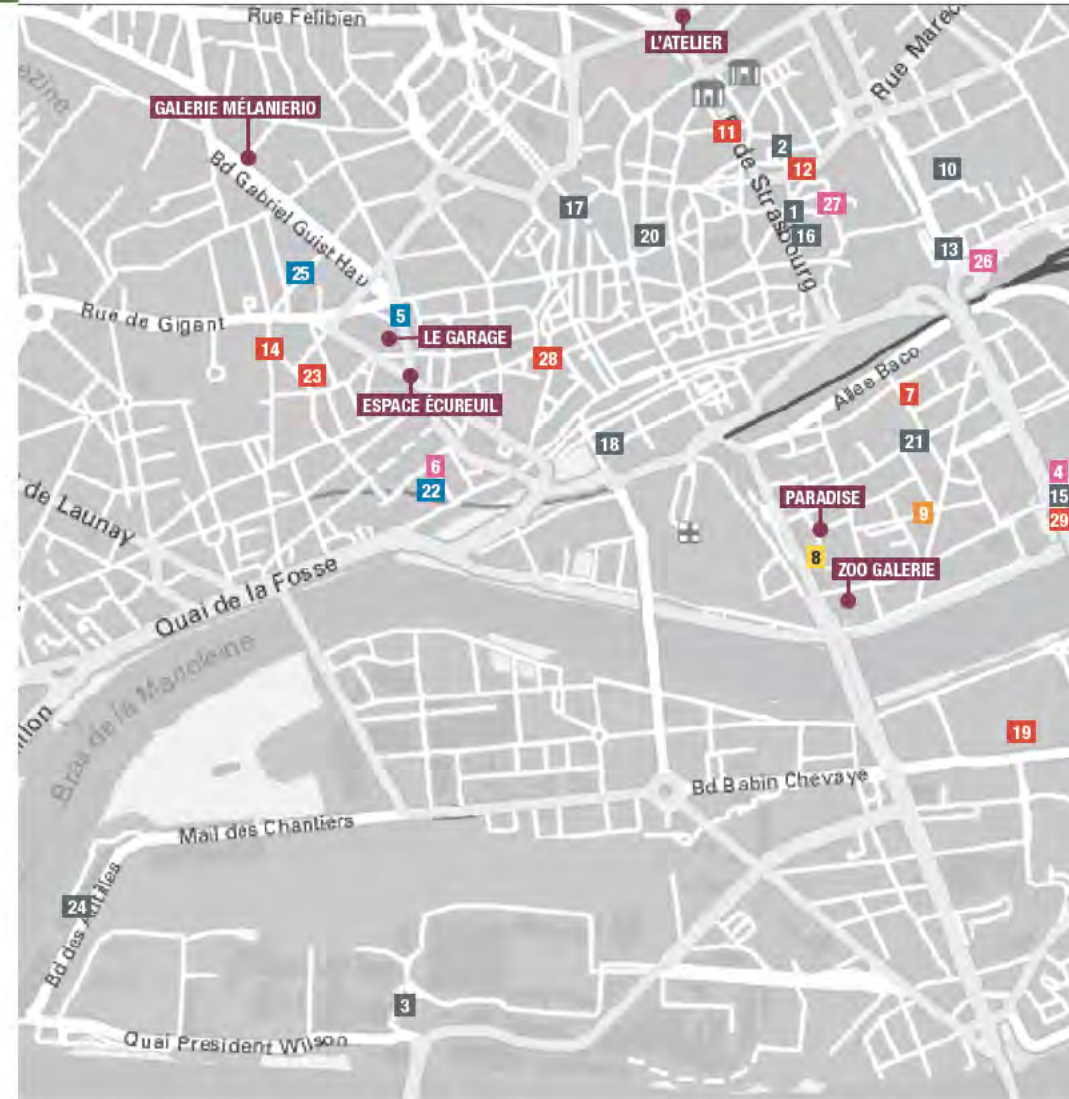

15 HEMI-BITCHE
3 rue de bitche

15 Guillaume COLUSSI
guillamecolussi.com

15 Sophie PAPIAU

VISITES
de 14H
à 20H

Peinture.....
Dessin.....
Sculpture / Volume.....
Photographie.....

Vidéo, son et multimédia.....
Performance.....
Gravure / Estampe / Lithographie.....
Installations / Techniques mixtes.....