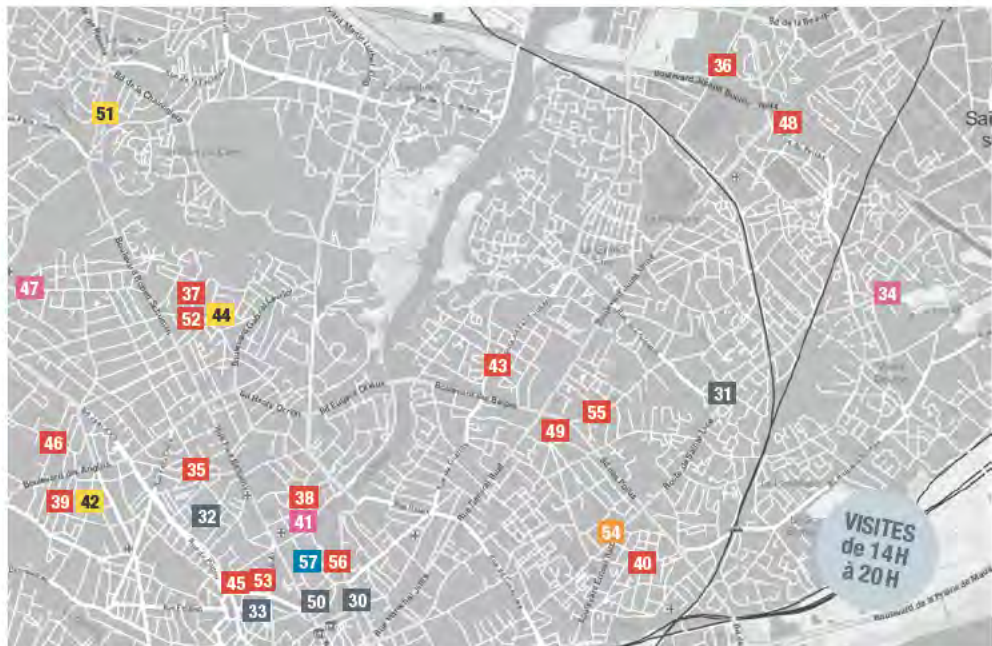

74 Antoine PÉLUQUÈRE
studio antoine photographe
23 boulevard de Chantenay
06 32 33 31 59
antoine.photographe@gmail.com
antoine-photographe.fr
sam)

75 Joana PRATS CEDO
De la couleur au vin
19 avenue Sainte-Anne
06 95 28 28 14 - joanaprats.com
♿ sam dim