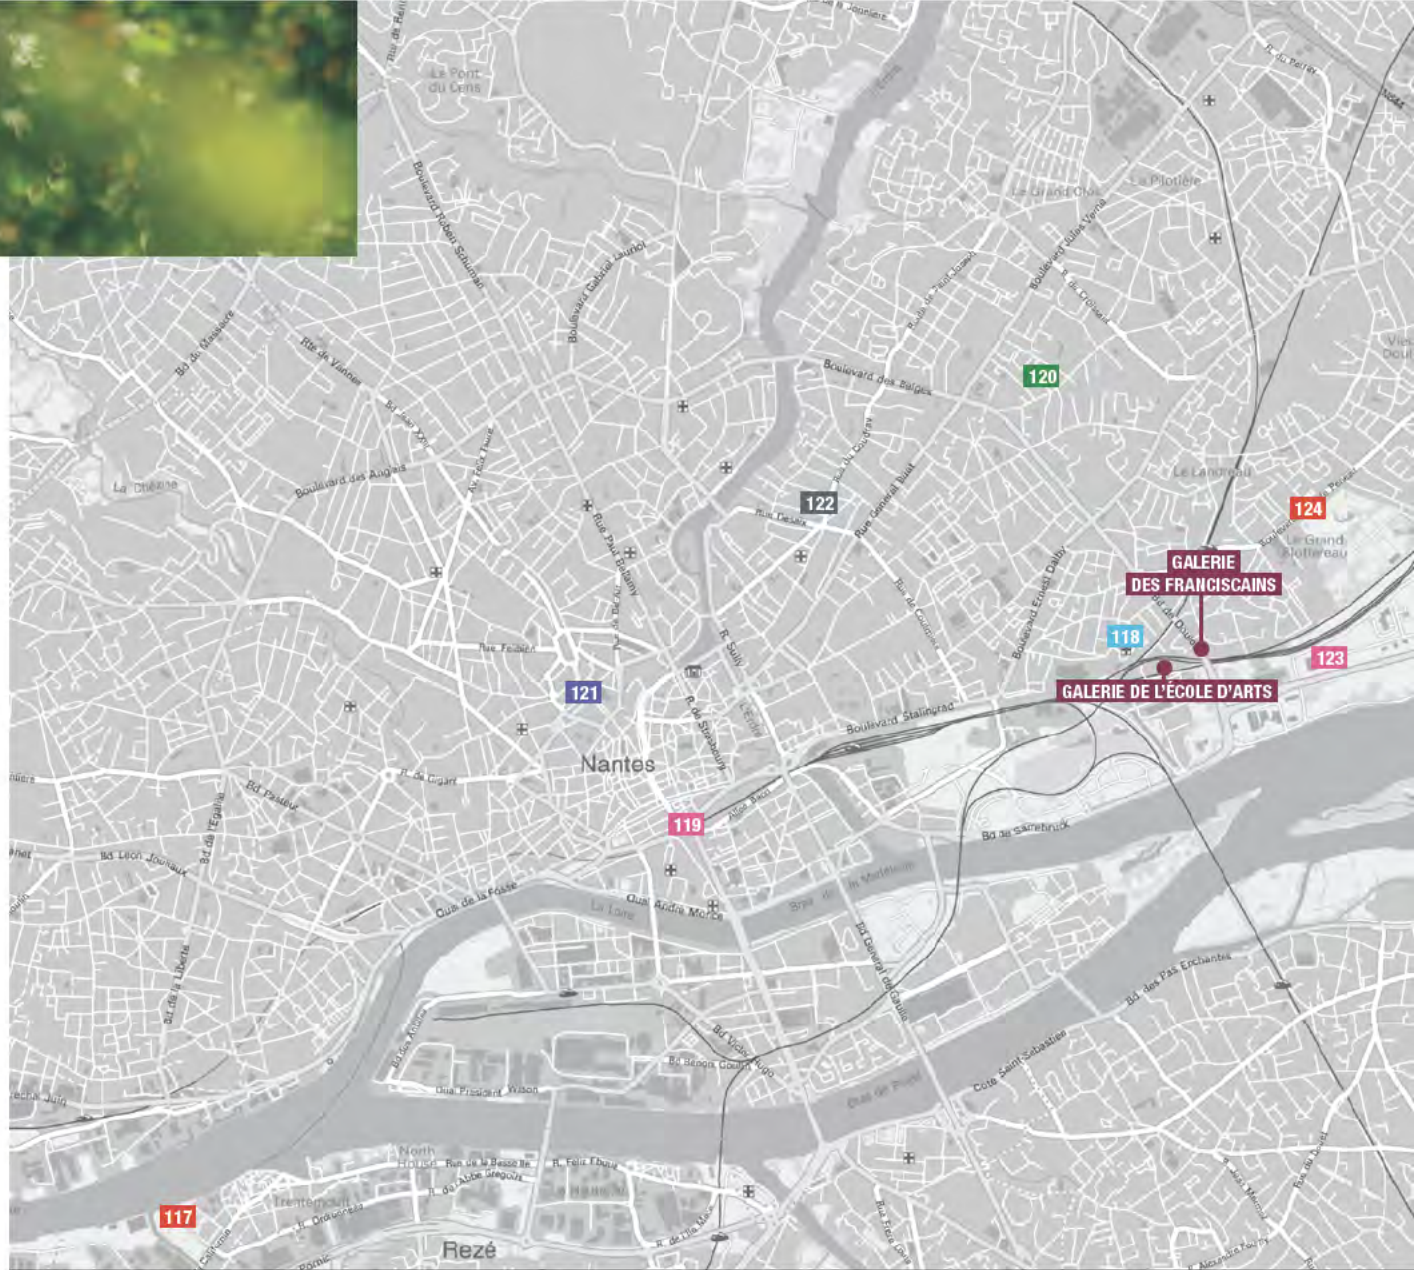

SAINT-NAZAIRE

Saint-Marc-sur-Mer

117 GRAY
Chez Gray
17 avenue de Saint-Nazaire
02 40 91 77 27
06 84 36 24 41
gray.rg@free.fr
♿ sam dim !

Saint-Nazaire

118 Olivier DE SAGAZAN
La nef des fous
3 rue du lavoir
06 62 86 60 89
nefdesfous@free.fr
nefdesfous.free.fr

119 Jean-Pierre GALLAIS
Datmosfer
29 rue des érables
06 37 94 14 56
datmosfer.over-blog.com
♿ sam dim

120 Martine GAUTIER CARRE
9 rue Marat
09 50 77 63 31
carre.martine@gmail.com
abaca.over-blog.com
sam !

121 Jepoy
Cité Sanitaire
11 boulevard Georges Charpak
urbacomestible.canalblog.com
♿ sam dim

122 PCP
PÔLE DE CRÉATION PARTAGÉE
7 chemin du relais
pcp@apo33.org
pcp.saint-nazaire.cc
D

122 APO33
apo33.org

122 Alyssa BELGAROU

122 Daniel DELISSEN

122 Yoann LE CLAIRE

122 Minhee KIM

122 Dominique LEROY

122 Olivier MOREELS
om.dossier.pagesperso-orange.fr

122 Wilfried NAIL
wilfriednail.org

123 Claire RIGAUD
Atelier Persona
4 place de la rampe
06 51 09 70 55
clairerigaud0@gmail.com

124 Jacques ZESKO
Théâtre
1 boulevard Le ferme
zesko.fr
♿ D dim

VISITES
de 14 H
à 20 H

Peinture.....
Dessin.....
Sculpture / Volume.....
Photographie.....

Vidéo, son et multimédia.....
Performance.....
Gravure / Estampe / Lithographie.....
Installations / Techniques mixtes.....

Édition, livre d'artiste.....
Actualité des arts plastiques, pages 28/29.....
LIEU COLLECTIF.....

Accessible aux personnes à mobilité réduite.....
Participation de l'artiste à un temps fort :
plus d'infos sur lartprendclair.loire-atlantique.fr.....

Ouvertures supplémentaires :
- le samedi matin (de 10h à 12h).....
- le samedi soir en nocturne (jusqu'à 23h).....
- le dimanche matin (de 10h à 12h).....