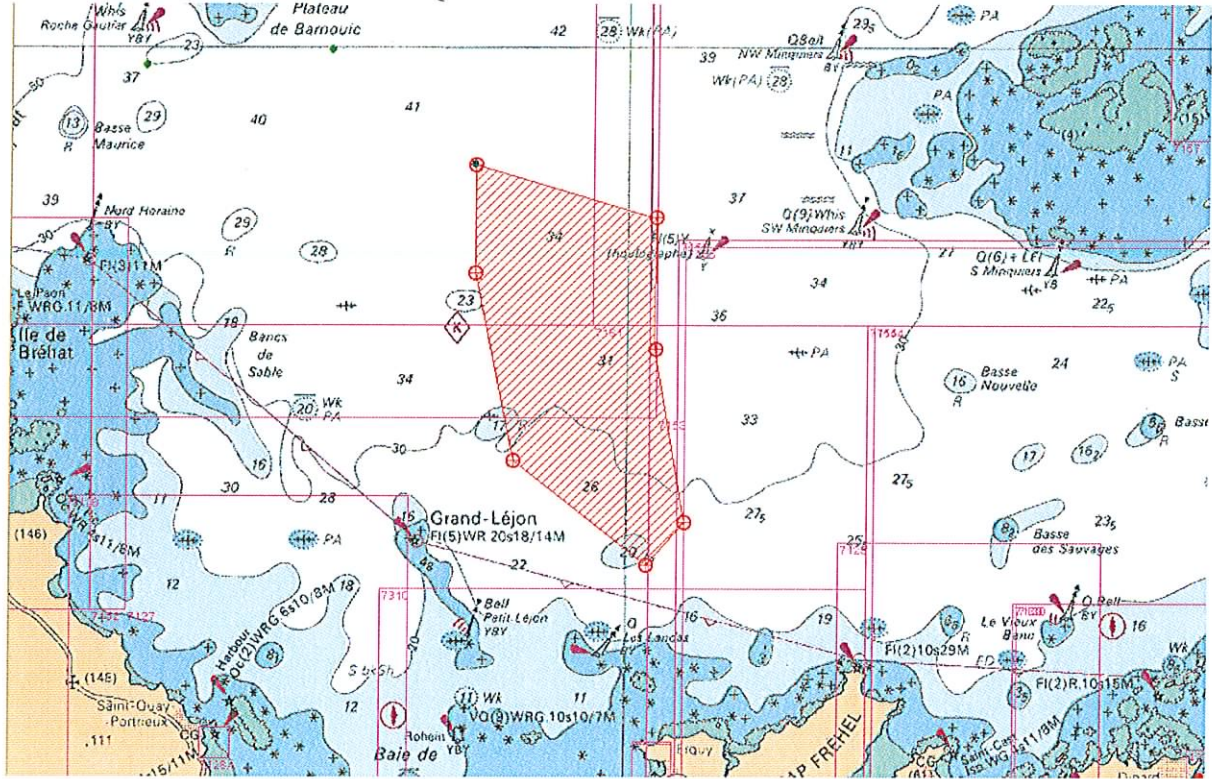

Liberté • Égalité • Fraternité
RÉPUBLIQUE FRANÇAISE

PREFECTURE DE LA REGION BRETAGNE

ANNEXE CARTOGRAPHIQUE A LA TRANSMISSION DU 17 SEPTEMBRE 2010

Liberté • Égalité • Fraternité
RÉPUBLIQUE FRANÇAISE

PREFECTURE DE LA REGION BRETAGNE

ANNEXE CARTOGRAPHIQUE A LA TRANSMISSION DU 17 SEPTEMBRE 2010

Saint Brieuc zone propice

WGS84

48°56,3' N	002°37,1' O
48°54,7' N	002°28,7' O
48°50,7' N	002°28,7' O
48°45,4' N	002°27,3' O
48°44,1' N	002°29,1' O
48°47,3' N	002°35,3' O
48°53' N	002°37,1' O

Liberté • Égalité • Fraternité
RÉPUBLIQUE FRANÇAISE

PREFECTURE DE LA REGION BRETAGNE

ANNEXE CARTOGRAPHIQUE A LA TRANSMISSION DU 17 SEPTEMBRE 2010

Saint Malo zone propice

WGS 84

48°47'N 001°56,2' O

48°49,6'N 001°56,2' O

48°48,8'N 001°49' O

48°47,6'N 001°47,5' O