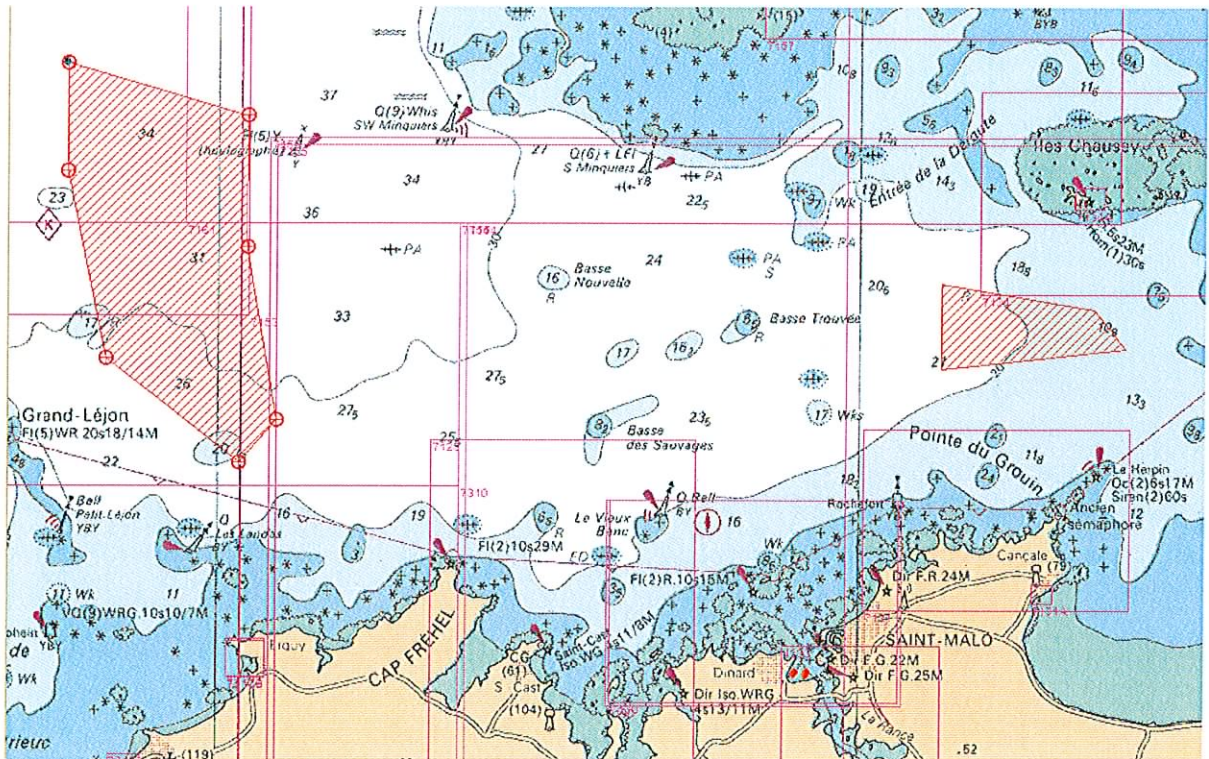

Liberté • Égalité • Fraternité
RÉPUBLIQUE FRANÇAISE

PREFECTURE DE LA REGION BRETAGNE

ANNEXE CARTOGRAPHIQUE A LA TRANSMISSION DU 17 SEPTEMBRE 2010

Liberté • Égalité • Fraternité
RÉPUBLIQUE FRANÇAISE

PREFECTURE DE LA REGION BRETAGNE

ANNEXE CARTOGRAPHIQUE A LA TRANSMISSION DU 17 SEPTEMBRE 2010

Saint Brieuc zone propice

WGS84

48°56,3' N	002°37,1' O
48°54,7' N	002°28,7' O
48°50,7' N	002°28,7' O
48°45,4' N	002°27,3' O
48°44,1' N	002°29,1' O
48°47,3' N	002°35,3' O
48°53' N	002°37,1' O

Liberté • Égalité • Fraternité
RÉPUBLIQUE FRANÇAISE

PREFECTURE DE LA REGION BRETAGNE

ANNEXE CARTOGRAPHIQUE A LA TRANSMISSION DU 17 SEPTEMBRE 2010

Saint Malo zone propice

WGS 84

48°47'N 001°56,2' O

48°49,6'N 001°56,2' O

48°48,8'N 001°49' O

48°47,6'N 001°47,5' O