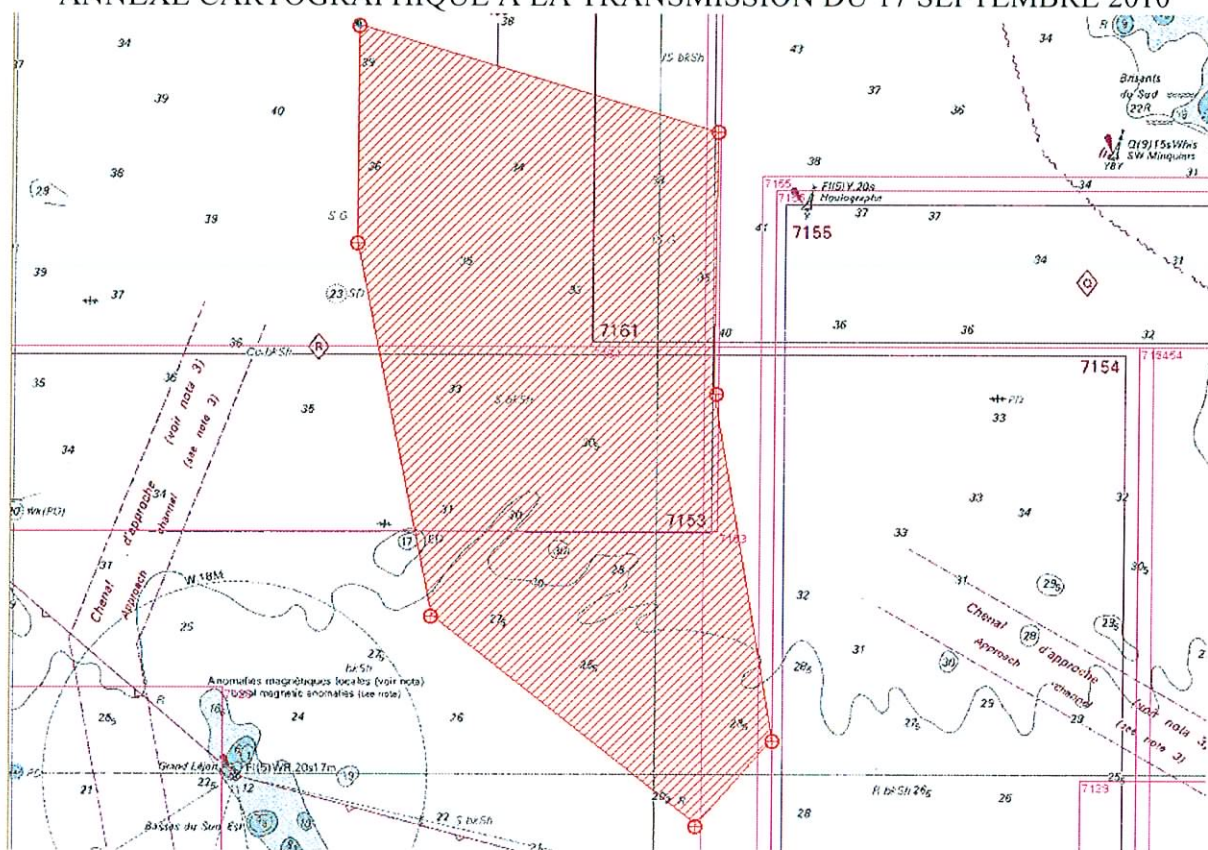

Liberté • Égalité • Fraternité
RÉPUBLIQUE FRANÇAISE

PREFECTURE DE LA REGION BRETAGNE

ANNEXE CARTOGRAPHIQUE A LA TRANSMISSION DU 17 SEPTEMBRE 2010

Liberté • Égalité • Fraternité
RÉPUBLIQUE FRANÇAISE

PREFECTURE DE LA REGION BRETAGNE

ANNEXE CARTOGRAPHIQUE A LA TRANSMISSION DU 17 SEPTEMBRE 2010

Saint Brieuc zone propice

WGS84

48°56,3' N	002°37,1' O
48°54,7' N	002°28,7' O
48°50,7' N	002°28,7' O
48°45,4' N	002°27,3' O
48°44,1' N	002°29,1' O
48°47,3' N	002°35,3' O
48°53' N	002°37,1' O

Liberté • Égalité • Fraternité
RÉPUBLIQUE FRANÇAISE

PREFECTURE DE LA REGION BRETAGNE

ANNEXE CARTOGRAPHIQUE A LA TRANSMISSION DU 17 SEPTEMBRE 2010

Saint Malo zone propice

WGS 84

48°47'N 001°56,2' O

48°49,6'N 001°56,2' O

48°48,8'N 001°49' O

48°47,6'N 001°47,5' O