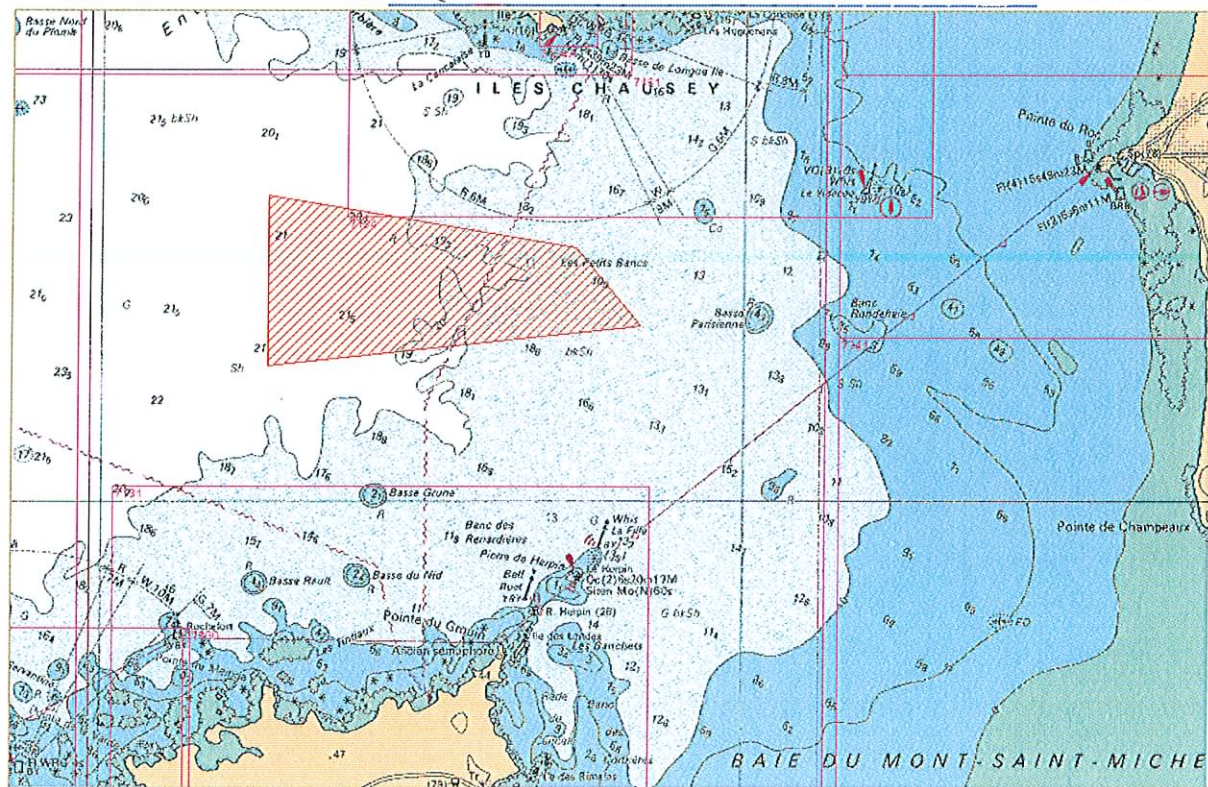

Liberté • Égalité • Fraternité
RÉPUBLIQUE FRANÇAISE

PREFECTURE DE LA REGION BRETAGNE

ANNEXE CARTOGRAPHIQUE A LA TRANSMISSION DU 17 SEPTEMBRE 2010

Liberté • Égalité • Fraternité
RÉPUBLIQUE FRANÇAISE

PREFECTURE DE LA REGION BRETAGNE

ANNEXE CARTOGRAPHIQUE A LA TRANSMISSION DU 17 SEPTEMBRE 2010

Saint Brieuc zone propice

WGS84

48°56,3' N	002°37,1' O
48°54,7' N	002°28,7' O
48°50,7' N	002°28,7' O
48°45,4' N	002°27,3' O
48°44,1' N	002°29,1' O
48°47,3' N	002°35,3' O
48°53' N	002°37,1' O

Liberté • Égalité • Fraternité
RÉPUBLIQUE FRANÇAISE

PREFECTURE DE LA REGION BRETAGNE

ANNEXE CARTOGRAPHIQUE A LA TRANSMISSION DU 17 SEPTEMBRE 2010

Saint Malo zone propice

WGS 84

48°47'N 001°56,2' O

48°49,6'N 001°56,2' O

48°48,8'N 001°49' O

48°47,6'N 001°47,5' O