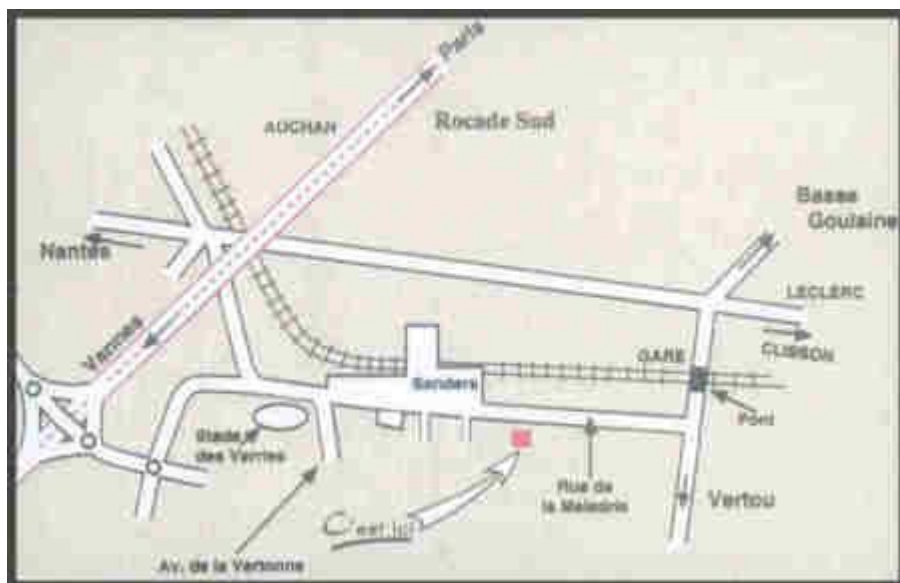

SKRIVADEG 2010

lec'h / lieu : **SALLE RENAISSANCE (42 stradaed / rue de la Maladrie 44120 Gwerzhav / Vertou)**

Degemer / accueil : da 1e30 / à 13h30

Skrivadeg / dictée : da 2e / à 14h00

Sonaten / Concert : da 3e / à 15h00

/ Gouter : da 4e / à 16h00

/ remise des prix : 5e / 17h00

>Proche de Nantes (5 km au sud de Nantes)

>Dans le Parc Industriel de la Vertonne,
au 42 b, rue de la Maladrie 44120 Vertou

> par le Bus: Ligne 28 - Arrêt "Vertonne"